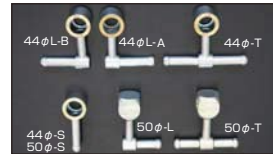

●SOLEX フェューエルパイプ 44φT型 本体 ¥4,000
44φL/A/LB型 本体 ¥3,300
50φT型 本体 ¥4,000
50φL型 本体 ¥4,000
44φ-S/50φ-S型 本体 ¥4,000