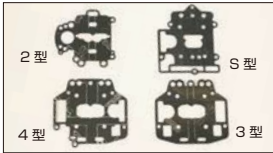

●SOLEX チャンバーカバーガasket
40φ S型 本体 ¥550
50φ 2型 本体 ¥550
40φ 44φ 3型 本体 ¥550
40φ 44φ 4型 本体 ¥550