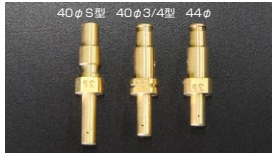

●SOLEX 40φメインブリードパイプ
T 本体 ¥1,000
M 本体 ¥1,000
N 本体 ¥1,000

●SOLEX バタフライ 44φ 本体 ¥3,650
50φ 本体 ¥4,550
●SOLEX スロットルシャフト 44φ 本体 ¥5,340
50φ 本体 ¥6,170
●バタフライストッパーボルト 1ヶ 本体 ¥150

●SOLEX メインジェット 本体 ¥640
・サイズ: #100~#200 (#5とび)
・サイズ: #200~#290 (#10とび)

●SOLEX エアージェット
40φエアージェット 本体 ¥640
44φエアージェット 本体 ¥640
・サイズ: #130~#250 (#10とび)

●SOLEX バイロジェット
・サイズ: #40~#77.5 (#2.5とび) 本体 ¥640

●SOLEX ボンプジェット
40φS型 本体 ¥1,200
40φ3/4型 本体 ¥1,200
44φ 本体 ¥1,200
・サイズ: #35~#55 (#5とび)

●SOLEX ニードルバルブ
S型/4型 50φ/3型
#1.5 本体 ¥2,850 本体 ¥3,150
#1.8 本体 ¥2,850 本体 ¥3,150
#2.0 本体 ¥2,850 本体 ¥3,150
#2.3 本体 ¥2,850 本体 ¥3,150

■SOLEX メインジェットの種類と違い
SOLEXメインジェットには、ミクニ製と亀有製があります。番号が同じでも穴径が異なりますので注意が必要です。亀有製の#165の場合、1.65mmの番号と同じ穴があててありますが、ミクニ製の#165では1.77mmの穴があてており、番号よりも約7%穴が大きくなります。従って、ミクニ製と亀有製を混ぜてご使用にならない様ご注意ください。尚、ご注文の際はどちらの製品をご希望かご指定願います。指定が無い場合は、亀有製品をお出ししております。エアージェットに関しては、ミクニ製も亀有製も同じ穴径になっておりますので、メインジェットの様なご心配はありません。