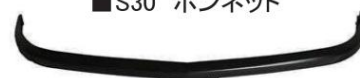

## Restoration parts (genuine replica iron products)

■GC10フロントフェンダー

■510フロントフェンダー

■S30 ボンネット

■GC10フロントエプロン

■510 ボンネット

■S30 下地塗装フロントバンパー

■240Z メッキリヤバンパー