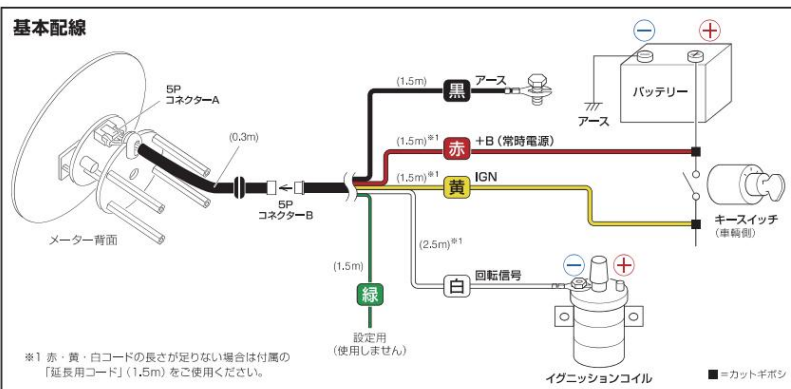

配線接続方法

取り扱い注意

- 本製品装着には車輛メーターなどの分解や配線の専門知識が必要です
- 弊社では車輛からの脱着、分解、配線などの各作業の説明はできません
- 動作不良時の点検、修理の際の脱着作業、運賃などの費用は購入者負担となります
- 純正以外の特殊な点火方式の場合、正常動作しない場合がございます
- 車輛個体差から装着に加工が必要な場合がございます
- 車輛の分解作業は必ず本製品の動作確認後に開始してください
- 装着後の車輛や製品故障、事故、怪我等のトラブルに弊社は一切責任を負いません