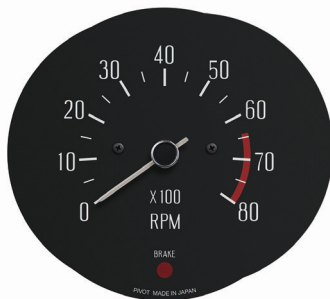

S30. GC10. GC110 Tachometer

ハコスカ 前期

KG-HA1 (10000rpm / 白針)
価格 ¥45,000

KG-HA8 (8000rpm / 白針)
価格 ¥45,000

ハコスカ 後期

KG-HB1 (10000rpm / 白針)
価格 ¥45,000

KG-HB1Y (10000rpm / 黄針)
価格 ¥45,000

KG-HB8 (8000rpm / 白針)
価格 ¥45,000

KG-HB8Y (8000rpm / 黄針)
価格 ¥45,000

ケンメリ

KG-KA1Y (10000rpm / 黄針)
価格 ¥45,000

KG-KA8Y (8000rpm / 黄針)
価格 ¥45,000

フェアレディZ (S30)

KG-Z1 (10000rpm / 白針)
価格 ¥45,000

KG-Z8 (8000rpm / 白針)
価格 ¥45,000

配線接続方法