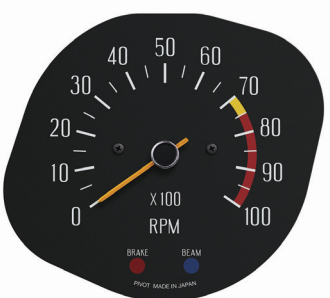

S30. GC10. GC110 Tachometer

ハコスカ 前期

KG-HA1 (10000rpm / 白針)
価格 ¥45,000

KG-HA8 (8000rpm / 白針)
価格 ¥45,000

ハコスカ 後期

KG-HB1 (10000rpm / 白針)
価格 ¥45,000

KG-HB1Y (10000rpm / 黄針)
価格 ¥45,000

KG-HB8 (8000rpm / 白針)
価格 ¥45,000

KG-HB8Y (8000rpm / 黄針)
価格 ¥45,000

ケンメリ

KG-KA1Y (10000rpm / 黄針)
価格 ¥45,000

KG-KA8Y (8000rpm / 黄針)
価格 ¥45,000

フェアレディZ (S30)

KG-Z1 (10000rpm / 白針)
価格 ¥45,000

KG-Z8 (8000rpm / 白針)
価格 ¥45,000

配線接続方法