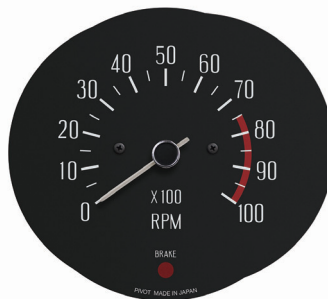

S30. GC10. GC110 Tachometer

ハコスカ 前期

KG-HA1 (10000rpm / 白針)
価格 ¥45,000

KG-HA8 (8000rpm / 白針)
価格 ¥45,000

ハコスカ 後期

KG-HB1 (10000rpm / 白針)
価格 ¥45,000

KG-HB1Y (10000rpm / 黄針)
価格 ¥45,000

KG-HB8 (8000rpm / 白針)
価格 ¥45,000

KG-HB8Y (8000rpm / 黄針)
価格 ¥45,000

ケンメリ

KG-KA1Y (10000rpm / 黄針)
価格 ¥45,000

KG-KA8Y (8000rpm / 黄針)
価格 ¥45,000

フェアレディZ (S30)

KG-Z1 (10000rpm / 白針)
価格 ¥45,000

KG-Z8 (8000rpm / 白針)
価格 ¥45,000

配線接続方法