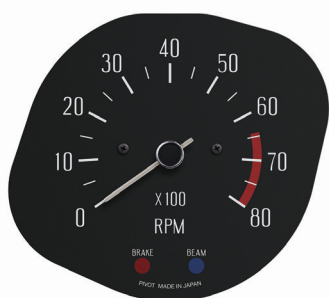

S30. GC10. GC110 Tachometer

ハコスカ 前期

KG-HA1 (10000rpm / 白針)
価格 ¥45,000

KG-HA8 (8000rpm / 白針)
価格 ¥45,000

ハコスカ 後期

KG-HB1 (10000rpm / 白針)
価格 ¥45,000

KG-HB1Y (10000rpm / 黄針)
価格 ¥45,000

KG-HB8 (8000rpm / 白針)
価格 ¥45,000

KG-HB8Y (8000rpm / 黄針)
価格 ¥45,000

ケンメリ

KG-KA1Y (10000rpm / 黄針)
価格 ¥45,000

KG-KA8Y (8000rpm / 黄針)
価格 ¥45,000

フェアレディZ (S30)

KG-Z1 (10000rpm / 白針)
価格 ¥45,000

KG-Z8 (8000rpm / 白針)
価格 ¥45,000

配線接続方法