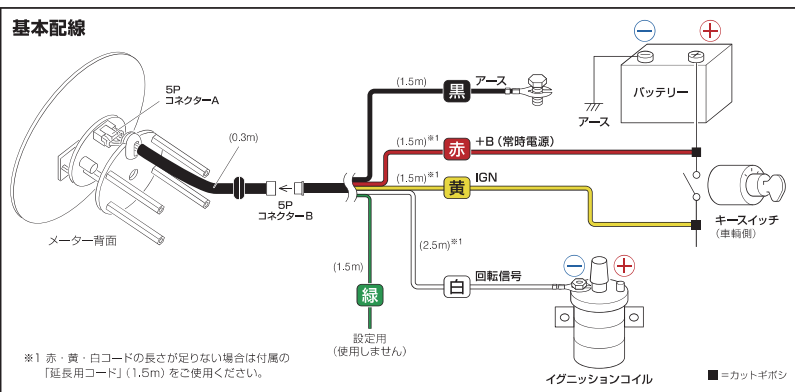

KG-HB8Y (8000rpm / 黄針)
価格 ¥45,000

ケンメリ

KG-KA1Y (10000rpm / 黄針)
価格 ¥45,000

KG-KA8Y (8000rpm / 黄針)
価格 ¥45,000

フェアレディZ (S30)

KG-Z1 (10000rpm / 白針)
価格 ¥45,000

KG-Z8 (8000rpm / 白針)
価格 ¥45,000

配線接続方法