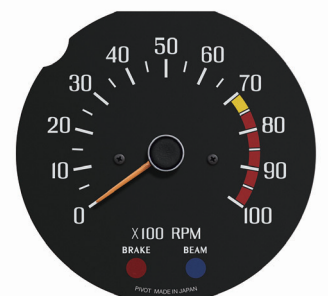

S30. GC10. GC110 Tachometer

ハコスカ 前期

KG-HA1 (10000rpm / 白針)
価格 ¥45,000

KG-HA8 (8000rpm / 白針)
価格 ¥45,000

ハコスカ 後期

KG-HB1 (10000rpm / 白針)
価格 ¥45,000

KG-HB1Y (10000rpm / 黄針)
価格 ¥45,000

KG-HB8 (8000rpm / 白針)
価格 ¥45,000

KG-HB8Y (8000rpm / 黄針)
価格 ¥45,000

ケンメリ

KG-KA1Y (10000rpm / 黄針)
価格 ¥45,000

KG-KA8Y (8000rpm / 黄針)
価格 ¥45,000

フェアレディZ (S30)

KG-Z1 (10000rpm / 白針)
価格 ¥45,000

KG-Z8 (8000rpm / 白針)
価格 ¥45,000

配線接続方法