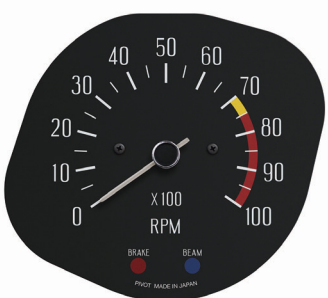

S30. GC10. GC110 Tachometer

ハコスカ 前期

KG-HA1 (10000rpm / 白針)
価格 ¥45,000

KG-HA8 (8000rpm / 白針)
価格 ¥45,000

ハコスカ 後期

KG-HB1 (10000rpm / 白針)
価格 ¥45,000

KG-HB1Y (10000rpm / 黄針)
価格 ¥45,000

KG-HB8 (8000rpm / 白針)
価格 ¥45,000

KG-HB8Y (8000rpm / 黄針)
価格 ¥45,000

ケンメリ

KG-KA1Y (10000rpm / 黄針)
価格 ¥45,000

KG-KA8Y (8000rpm / 黄針)
価格 ¥45,000

フェアレディZ (S30)

KG-Z1 (10000rpm / 白針)
価格 ¥45,000

KG-Z8 (8000rpm / 白針)
価格 ¥45,000

配線接続方法