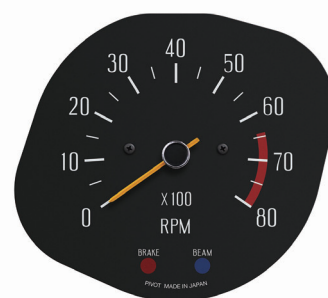

S30. GC10. GC110 Tachometer

ハコスカ 前期

KG-HA1 (10000rpm / 白針)
価格 ¥45,000

KG-HA8 (8000rpm / 白針)
価格 ¥45,000

ハコスカ 後期

KG-HB1 (10000rpm / 白針)
価格 ¥45,000

KG-HB1Y (10000rpm / 黄針)
価格 ¥45,000

KG-HB8 (8000rpm / 白針)
価格 ¥45,000

KG-HB8Y (8000rpm / 黄針)
価格 ¥45,000

ケンメリ

KG-KA1Y (10000rpm / 黄針)
価格 ¥45,000

KG-KA8Y (8000rpm / 黄針)
価格 ¥45,000

フェアレディZ (S30)

KG-Z1 (10000rpm / 白針)
価格 ¥45,000

KG-Z8 (8000rpm / 白針)
価格 ¥45,000

配線接続方法