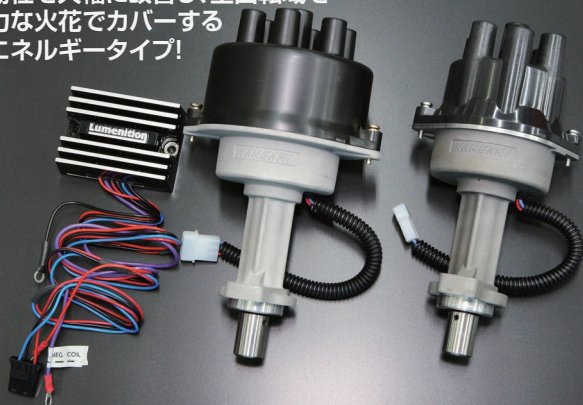

# 点火系…レース用ディスビィ / イグニッションコイル / プラグコード

始動性を大幅に改善し、全回転域を強力な火花でカバーする高エネルギータイプ!

固定進角タイプ

## L型レース用ディスビィ&フルトラkit

- L6 本体 ¥90,000
- L4 本体 ¥93,000

(組付けには別売りのスピンドルギヤが必要です。日産純正後期型もしくは、下記の亀有製品をご使用ください。)