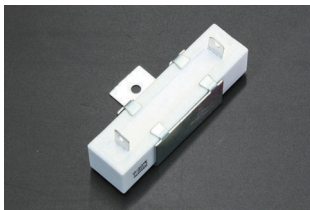

外部抵抗器

- ・R2.2オーム 本体 ¥1,500
- ・R1.5オーム 本体 ¥1,500
- ・R1.0オーム 本体 ¥1,500
- ・R0.6オーム 本体 ¥1,500