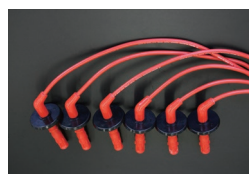

## ウルトラプラグコード (亀有仕様)

### レッド&グレー

8mm低抵抗亀有仕様

※ポイント、フルトラ、CDI、MDI等の全ての点火装置に対応。抵抗値を適度に減らして点火ロスを防ぎ発熱を抑える亀有仕様プラグコードです。

- ・L20~L28 本体 ¥47,400
- ・L16、L18 本体 ¥29,800
- ・FJ20E 本体 ¥30,700
- ・FJ20ET 本体 ¥35,300
- ・A12(前ディスビ) 本体 ¥25,100
- ・A12(中央ディスビ) 本体 ¥22,300
- ・S20(PSG10) 本体 ¥43,700
- ・S20(PS30) 本体 ¥52,100
- ・U20(SR311右ハンドル) 本体 ¥30,700
- ・U20(SR311左ハンドル) 本体 ¥30,700
- ・G7スカイライン 本体 ¥42,800
- ・G7グロリア 本体 ¥45,600
- ・18RG 本体 ¥33,500
- ・2TG 本体 ¥29,800
- ・3K、4K 本体 ¥23,300
- ・TOYOTA2000GT 本体 ¥52,100
- ・ISUZU G161-W 本体 ¥27,000
- ・ISUZU G161-S 本体 ¥27,900