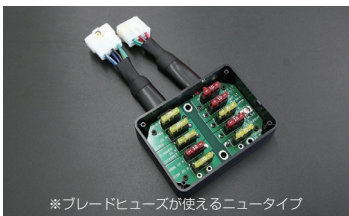

## イグニッションコイル

- ・クロームコイル ¥19,000
- ・クラシックブラックコイル ¥19,000

・ポイント、フルトラ、CDI、MDI等の全ての点火システムに対応!  
亀有点火とベストマッチングし大幅な火花強化が狙える。  
(ポイント専用 3オームブラックコイルあり/抵抗不要 ¥19,000)

※取付金具付属 色による性能差なし

## S30 ヒューズボックス

※ブレードヒューズが使えるニュータイプ

1972~1973年 ※配線ショートタイプ

本体 ¥40,000

※ブレードヒューズセットアップ済み