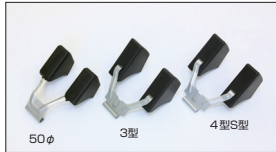

●SOLEX エアージェット
40φエアージェット 本体 ¥640
44φエアージェット 本体 ¥640
・サイズ: #130~#250 (#10とび)

●SOLEX バイロジェット
・サイズ: #40~#77.5 (#2.5とび)
本体 ¥640

●SOLEX ポンプジェット
40φS型 本体 ¥1,200
40φ3/4型 本体 ¥1,200
44φ 本体 ¥1,200
・サイズ: #35~#55 (#5とび)

●SOLEX ニードルバルブ S型/4型 50φ/3型
#1.5 本体 ¥2,850 本体 ¥3,150
#1.8 本体 ¥2,850 本体 ¥3,150
#2.0 本体 ¥2,850 本体 ¥3,150
#2.3 本体 ¥2,850 本体 ¥3,150

●SOLEX メインジェットの種類と違い
設定 #125~#290
設定 #100~#240

■SOLEX メインジェットの種類と違い
SOLEXメインジェットには、ミクニ製と亀有製があります。番号が同じでも穴径が異なりますので注意が必要です。亀有製の#165の場合、1.65mmの番号と同じ穴径がありますが、ミクニ製の#165では1.77mmの穴径が空いており、番号よりも約7%穴が大きくなります。従って、ミクニ製と亀有製を混ぜてご使用にならない様ご注意ください。尚、ご注文の際はどちらの製品をご希望かご指定願います。指定が無い場合は、亀有製品をお出ししております。エアージェットに関しては、ミクニ製も亀有製も同じ穴径になっておりますので、メインジェットの様なご心配はありません。