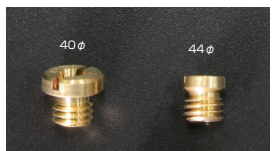

SOLEX CARBURETOR PARTS

SOLEX キャブレターパーツ

●SOLEX レース用ジェットブロック
本体 ¥5,000
・44φ50φ共用タイプ
・片寄りに深い11.2mmロングタイプ
・ベース円及び穴形状の変更により大幅な燃化効率アップ

●SOLEX 純正ジェットブロック
44φ 純正0A 本体 ¥3,300
50φ 純正0B 本体 ¥3,300

●SOLEX 純正ジェットブロック
40φ 純正 8 本体 ¥3,300

●SOLEX 40φメインブリードパイプ
T 本体 ¥1,000
M 本体 ¥1,000
N 本体 ¥1,000

●SOLEX バタフライ 44φ 本体 ¥3,650
50φ 本体 ¥4,550
●SOLEX スロットルシャフト 44φ 本体 ¥5,340
50φ 本体 ¥6,170
●バタフライスッターボルト 1φ 本体 ¥150

●SOLEX メインジェット
本体 ¥640
・サイズ: #100~#200 (#5とび)
・サイズ: #200~#290 (#10とび)

●SOLEX エアージェット
40φエアージェット 本体 ¥640
44φエアージェット 本体 ¥640
・サイズ: #130~#250 (#10とび)

●SOLEX バイロジェット
・サイズ: #40~#77.5 (#2.5とび)
本体 ¥640

●SOLEX ポンプジェット
40φS型 本体 ¥1,200
40φ3/4型 本体 ¥1,200
44φ 本体 ¥1,200
・サイズ: #35~#55 (#5とび)

●SOLEX ニードルバルブ S型/4型 50φ/3型
#1.5 本体 ¥2,850 本体 ¥3,150
#1.8 本体 ¥2,850 本体 ¥3,150
#2.0 本体 ¥2,850 本体 ¥3,150
#2.3 本体 ¥2,850 本体 ¥3,150

●SOLEX メインジェットの種類と違い
設定 #125~#290
設定 #100~#240

■SOLEX メインジェットの種類と違い
SOLEXメインジェットには、ミクニ製と亀有製があります。番号が同じでも穴径が異なりますので注意が必要です。亀有製の#165の場合、1.65mmの番号と同じ穴径がありますが、ミクニ製の#165では1.77mmの穴径が空いており、番号よりも約7%穴が大きくなります。従って、ミクニ製と亀有製を混ぜてご使用にならない様ご注意ください。尚、ご注文の際はどちらの製品をご希望かご指定願います。指定が無い場合は、亀有製品をお出ししております。エアージェットに関しては、ミクニ製も亀有製も同じ穴径になっておりますので、メインジェットの様なご心配はありません。