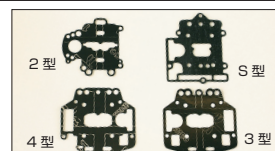

●SOLEX チャンバーカバーガスケット
40φ S型 本体 ¥550
50φ 2型 本体 ¥550
40φ 44φ 3型 本体 ¥550
40φ 44φ 4型 本体 ¥550