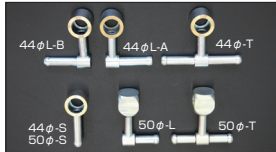

●SOLEX フェューエルパイプ 44φ T型 本体 ¥4,000
44φ L-A/L-B型 本体 ¥3,300
50φ T型 本体 ¥4,000
50φ L型 本体 ¥4,000
44φ S/50φ S型 本体 ¥4,000