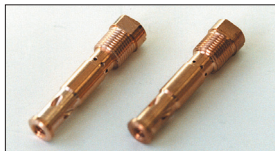

SOLEX CARBURETOR PARTS

SOLEX キャブレターパーツ

●SOLEX レース用ジェットブロック
本体 ¥5,000
・44φ50φ共用タイプ
・片寄りに深い11.2mmロングタイプ
・ベース円及び穴形状の変更により大幅な燃化効率アップ

●SOLEX 純正ジェットブロック
44φ 純正0A 本体 ¥3,300
50φ 純正0B 本体 ¥3,300

●SOLEX 純正ジェットブロック
40φ 純正 8 本体 ¥3,300

●SOLEX 40φメインブリードパイプ
T 本体 ¥1,000
M 本体 ¥1,000
N 本体 ¥1,000

●SOLEX バタフライ 44φ 本体 ¥3,650
50φ 本体 ¥4,550
●SOLEX スロットルシャフト 44φ 本体 ¥5,340
50φ 本体 ¥6,170
●バタフライスッターボルト 1φ 本体 ¥150

●SOLEX メインジェット
本体 ¥640
・サイズ: #100~#200 (#5とび)
・サイズ: #200~#290 (#10とび)

●SOLEX エアージェット
40φエアージェット 本体 ¥640
44φエアージェット 本体 ¥640
・サイズ: #130~#250 (#10とび)

●SOLEX バイロジェット
・サイズ: #40~#77.5 (#2.5とび)
本体 ¥640

●SOLEX ポンプジェット
40φS型 本体 ¥1,200
40φ3/4型 本体 ¥1,200
44φ 本体 ¥1,200
・サイズ: #35~#55 (#5とび)

●SOLEX ニードルバルブ S型/4型 50φ/3型
#1.5 本体 ¥2,850 本体 ¥3,150
#1.8 本体 ¥2,850 本体 ¥3,150
#2.0 本体 ¥2,850 本体 ¥3,150
#2.3 本体 ¥2,850 本体 ¥3,150

●SOLEX メインジェットの種類と違い
設定 #125~#290
設定 #100~#240

■SOLEX メインジェットの種類と違い
SOLEXメインジェットには、ミクニ製と亀有製があります。番号が同じでも穴径が異なりますので注意が必要です。亀有製の#165の場合、1.65mmの番号と同じ穴径がありますが、ミクニ製の#165では1.77mmの穴径が空いており、番号よりも約7%穴が大きくなります。従って、ミクニ製と亀有製を混ぜてご使用にならない様ご注意ください。尚、ご注文の際はどちらの製品をご希望かご指定願います。指定が無い場合は、亀有製品をお出ししております。エアージェットに関しては、ミクニ製も亀有製も同じ穴径になっておりますので、メインジェットの様なご心配はありません。