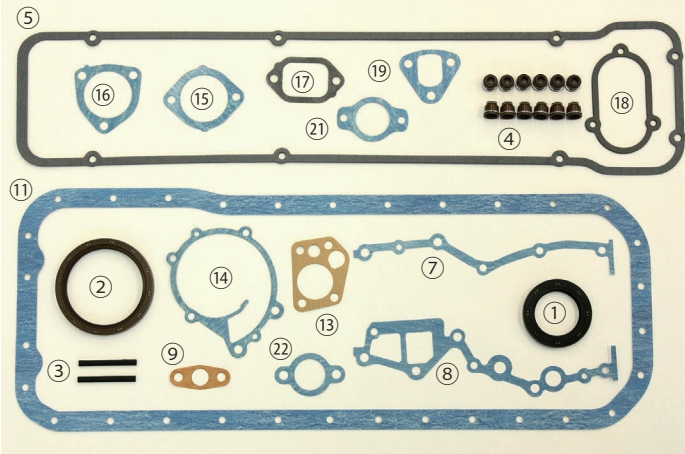

L型 オーバーホールキット&単品パーツ

L型オーバーホールキット

(L14~L28)

L型 STDオーバーホールkit

- ①~②② (標準ガスケット及びSTDオイルシールセット)
L20~L28用 本体 ¥16,500
L14~L18用 本体 ¥13,500

L型 強化オーバーホールkit

- ①~②② (強化オイルパンガスケット及び強化リヤオイルシール付き)
L20~L28用 本体 ¥19,000
L14~L18用 本体 ¥16,500