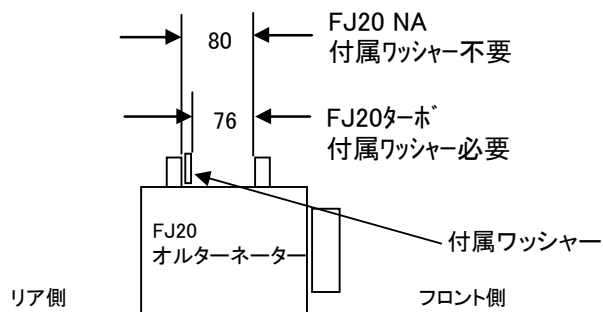

## FJ20オルターネーター取り付けについて

FJ20は、ターボとNA車で取り付けブラケットの幅が違います。  
当社のリビルトオルターネーターは付属のワッシャーによって  
それぞれ、共用で使用できます。  
ワッシャー使用の有無については、下記を参照ください。

※エンジン側のブラケット寸法を現車で実測してください。  
80mmの場合は、ワッシャー使用の必要ありません。  
76mmの場合は、付属ワッシャーを使用して取り付けください。  
(ワッシャーの取り付けは図のようにリア側の内側にご使用ください。)