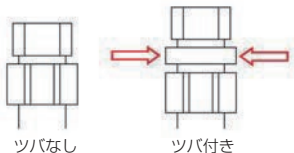

L6 赤外線フルトラキット

(亀有仕様)
Lumenition

1年保証

- キット価格
- ・ツバなしディスプレイ用
¥60,000
(品番: LU-L601)
 - ・ツバ付きディスプレイ用
¥60,000
(品番: LU-L602)

※専用取付金具付き

[適合]
L20, L24, L26, L28

L6ディスプレイ見分け方

*L6ディスプレイのシャフトの形状には図のように2種類あります。形状を確認のうえご注文ください。