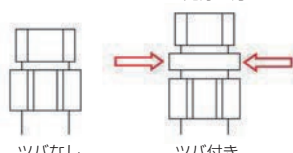

※専用取付金具付き

*ディスプレイのシャフトの形状には図のように2種類あります。形状を確認のうえご注文ください。

L4. A型ディスプレイ見分け方

U20 赤外線フルトラキット

(亀有仕様)
Lumenition

1年保証

- キット価格
- ¥60,000
(品番: LU-U201)

※専用取付金具付き