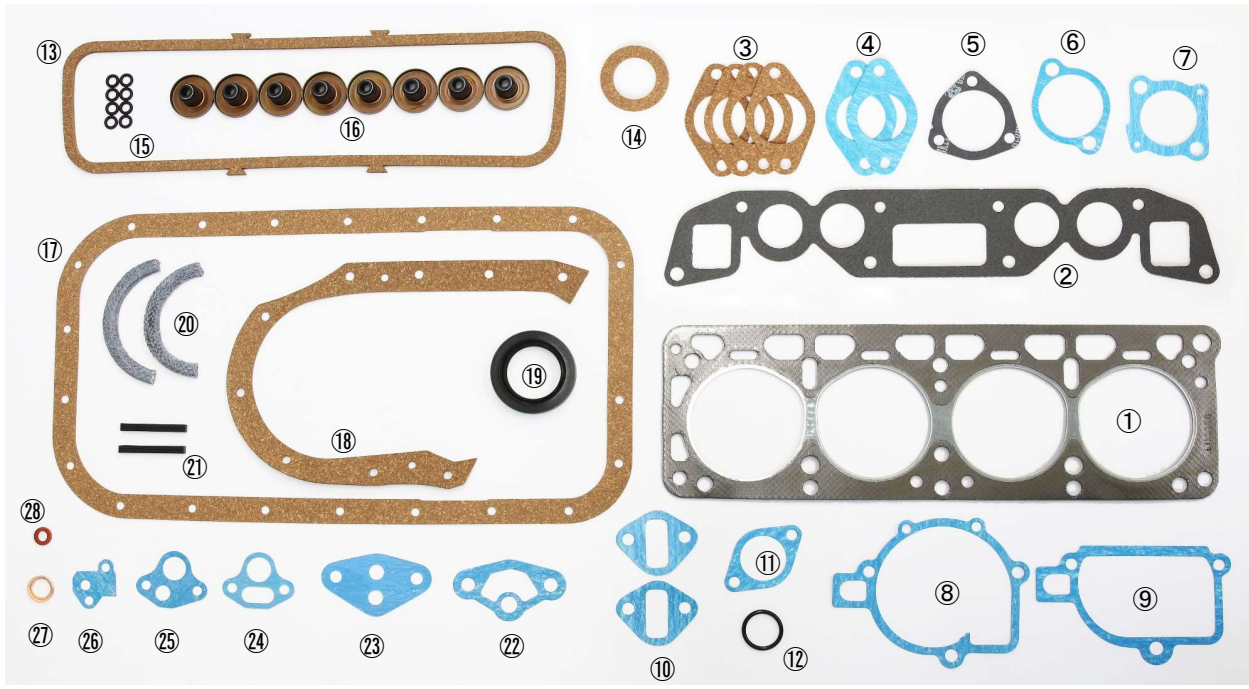

# SP311 R16オーバーホールパーツ

※単品販売可。

R16オーバーホールキット (前期) ¥23,000

R16オーバーホールキット (後期) ¥24,000

No	品名	品番	(前期)	(後期)	(単価) 価格	適合	
			必要数	必要数		年式 (前期/後期)	
1	ヘッドガスケットG/K	K11044-L1100	1	1	¥7,600	64-68	69-70
2	マニホールドG/K	K14035-14600	1	1	¥2,000	64-68	69-70
3	インシュレーターP/K	K16175-14600	4	4	¥300	64-68	69-70
4	前期インシュレーター	K16174-15800	2		¥300	64-68	
5	前期ウォーターアウトレットG/K	K11062-30000	1		¥200	64-68	
6	中後期ウォーターアウトレットG/K	K11062-14600	1	1	¥350	67-70	
7	フィルターネックG/K	K21412-14600	1	1	¥500	67-70	
8	ウォーターポンプG/K(インナー)	K21014-14600	1	1	¥500	64-68	69-70
9	ウォーターポンプG/K(ブロック側)	K21074-14600	1	1	¥500	64-68	69-70
10	フューエルポンプG/K	K17099-72600	2	2	¥200	64-68	69-70
11	ディストリビュータサポートG/K	K22179-32200	1	1	¥200	64-68	69-70
12	デスビスサポートOリング	K22180-71200	1	1	¥290	64-68	69-70
13	タペットカバー パッキン	K13270-E3400	1	1	¥480	64-68	69-70
14	後期オイルフィルターキャップP/K	K15270-11200		1	¥280		69-70
15	前期バルブステムOリング	K13207-12200	8		¥200	64-68	
16	後期バルブステムオイルシール	K13207-66700		8	¥390		69-70
17	オイルパンG/K	K11121-B0700	1	1	¥1,500	64-68	69-70
18	タイミングギヤカバーG/K	K13044-32200	1	1	¥800	64-68	69-70
19	フロントクランクオイルシール	K13042-32200	1	1	¥700	64-68	69-70
20	リヤクランクエンドオイルシール	K12279-32200	2	2	¥1,500	64-68	69-70
21	リヤクランクキャップサイド棒シール	K12289-14600	2	2	¥150	64-68	69-70
22	後期オイルフィルターG/K	K15239-25500		1	¥300		69-70
23	前期オイルフィルターG/K	K15239-32200	1		¥300	64-68	
24	後期オイルポンプシールG/K	K15066-78200		1	¥350		69-70
25	前期オイルポンプシールG/K	K15066-32200	1		¥350	64-68	
26	チェーンテンショナーG/K	K13079-32200	1	1	¥150	64-68	69-70
##	オイルパンドレイン P/K	K11026-61000	1	1	¥250	64-68	69-70
28	前期セットスクリューワッシャー	K11035-30000	1		¥140	64-68	