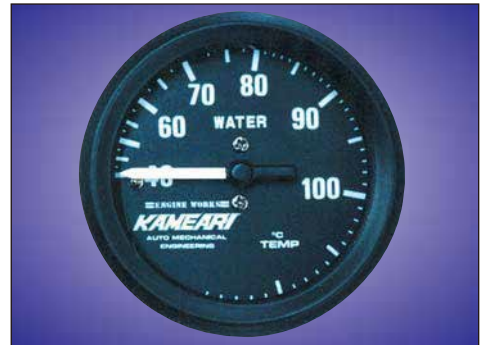

KAMEARI RACING METER

メーター／オイルブロック

100φ スミス クラシックタコメーター

【仕様】
 タイプ … 電気式
 表示範囲 … 0~10,000rpm
 面板色 … ブラック
 照明 … 無色
 外径 … 100φ

¥34,000

※100φアルミメーターパネル ¥2,000

60φ 燃圧計 (ブラック&ブルー)

【仕様】
 タイプ … 機械式ブルドントタイプ
 表示範囲 … 0~0.8kg/cm²
 面板色 … ブラック&ダークブルー
 照明 … ブルー
 外径 … 60φ

3方ジョイント

品番: 190005 ¥1,400

60φメーターパネル

品番: 190004 ¥1,000

フューエルホースの途中に割り込ませて強化ステンメッシュホースにつなぐパーツ。

52φ 油圧計

【仕様】
 タイプ … 機械式ブルドントタイプ (強化ステンメッシュホース別売)
 表示範囲 … 0~10kg/cm²
 面板色 … ブラック
 照明 … ブルー
 外径 … 52φ

¥8,000

52φ 油温計

【仕様】
 タイプ … 機械式ブルドントタイプ
 表示範囲 … 50~130℃
 面板色 … ブラック
 照明 … ブルー
 外径 … 52φ
 センサー … M16×1.5(長さ2m)

¥12,000

52φ 水温計

【仕様】
 タイプ … 機械式ブルドントタイプ
 表示範囲 … 40~115℃
 面板色 … ブラック
 照明 … ブルー
 外径 … 52φ
 センサー … M16×1.5(長さ2m)

52φ デジタルクロック
 LAMCO METER ¥8,000
 【仕様】
 タイプ … 機械式
 表示範囲 … 24時間表示
 面板色 … ブラック
 文字照明 … ミドリ
 サイズ … 52φ×75 (奥行)