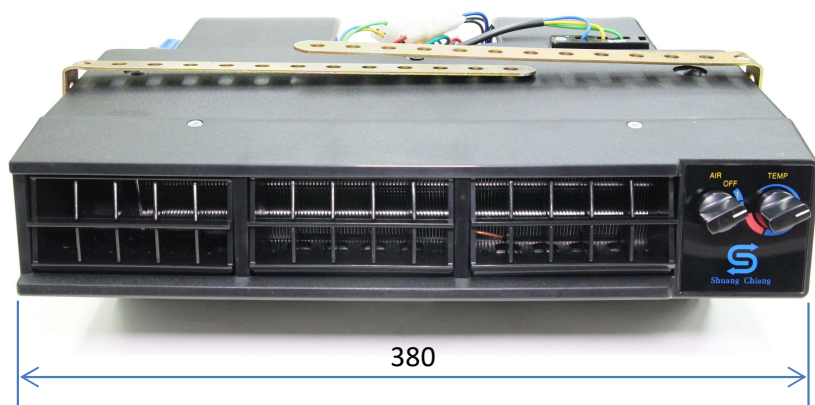

2018年3月～ 新モデル

ユニットサイズ (タテ×ヨコ×厚み)
315×380×145