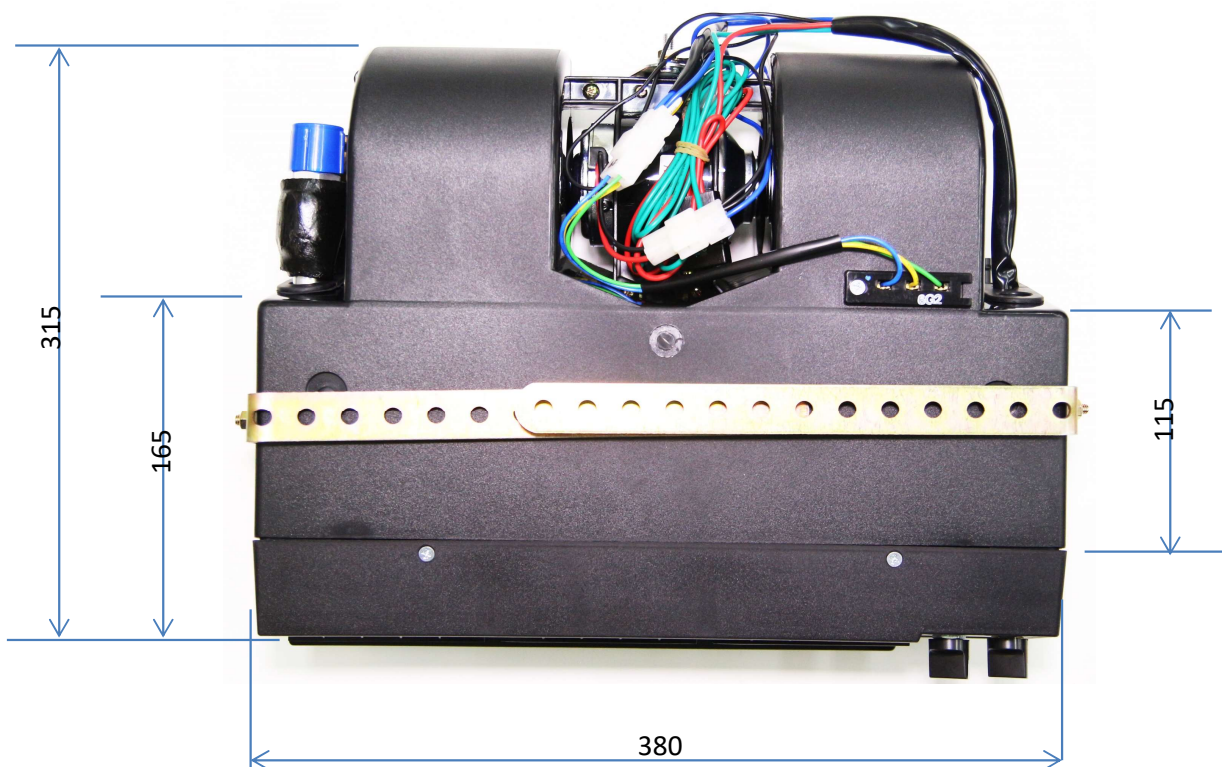

2018年3月～ 新モデル

ユニットサイズ (タテ×ヨコ×厚み)
315×380×145