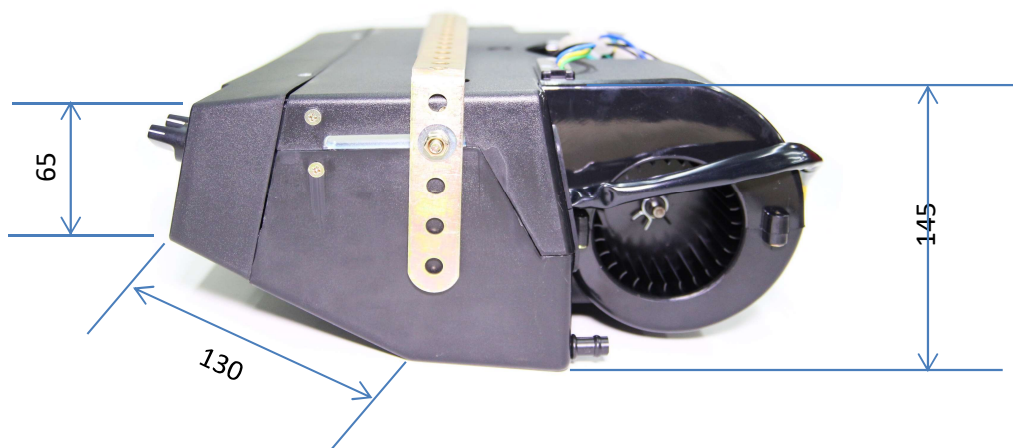

2018年3月～ 新モデル

ユニットサイズ (タテ×ヨコ×厚み)
315×380×145