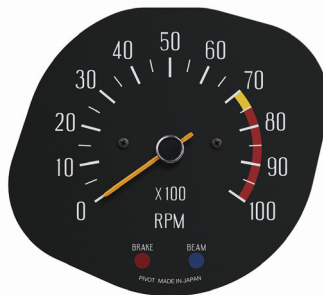

S30. GC10. GC110 Tachometer

ハコスカ 前期

KG-HA1 (10000rpm / 白針)
価格 ¥45,000

KG-HA8 (8000rpm / 白針)
価格 ¥45,000

ハコスカ 後期

KG-HB1 (10000rpm / 白針)
価格 ¥45,000

KG-HB1Y (10000rpm / 黄針)
価格 ¥45,000

KG-HB8 (8000rpm / 白針)
価格 ¥45,000

KG-HB8Y (8000rpm / 黄針)
価格 ¥45,000

ケンメリ

KG-KA1Y (10000rpm / 黄針)
価格 ¥45,000

KG-KA8Y (8000rpm / 黄針)
価格 ¥45,000

フェアレディZ (S30)

KG-Z1 (10000rpm / 白針)
価格 ¥45,000

KG-Z8 (8000rpm / 白針)
価格 ¥45,000

配線接続方法