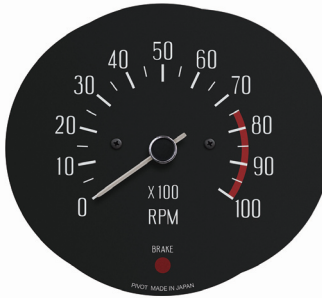

S30. GC10. GC110 Tachometer

ハコスカ 前期

KG-HA1 (10000rpm / 白針)
価格 ¥45,000

KG-HA8 (8000rpm / 白針)
価格 ¥45,000

ハコスカ 後期

KG-HB1 (10000rpm / 白針)
価格 ¥45,000

KG-HB1Y (10000rpm / 黄針)
価格 ¥45,000

KG-HB8 (8000rpm / 白針)
価格 ¥45,000

KG-HB8Y (8000rpm / 黄針)
価格 ¥45,000

ケンメリ

KG-KA1Y (10000rpm / 黄針)
価格 ¥45,000

KG-KA8Y (8000rpm / 黄針)
価格 ¥45,000

フェアレディZ (S30)

KG-Z1 (10000rpm / 白針)
価格 ¥45,000

KG-Z8 (8000rpm / 白針)
価格 ¥45,000

配線接続方法