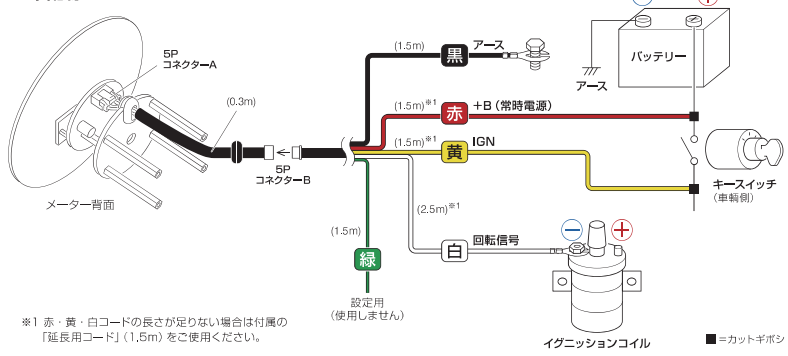

配線接続方法

基本配線

取り扱い注意

- 本製品装着には車輛メーターなどの分解や配線の専門知識が必要です
- 弊社では車輛からの脱着、分解、配線などの各作業の説明はできません
- 動作不良時の点検、修理の際の脱着作業、運賃などの費用は購入者負担となります
- 純正以外の特殊な点火方式の場合、正常動作しない場合がございます
- 車輛個体差から装着に加工が必要な場合がございます
- 車輛の分解作業は必ず本製品の動作確認後に開始してください
- 装着後の車輛や製品故障、事故、怪我などのトラブルに弊社は一切責任を負いません

製造元

株式会社ピポット 〒390-0313 長野県松本市岡田下岡田87-3