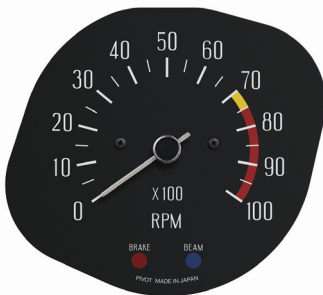

S30. GC10. GC110 Tachometer

ハコスカ 前期

KG-HA1 (10000rpm / 白針)
価格 ¥45,000

KG-HA8 (8000rpm / 白針)
価格 ¥45,000

ハコスカ 後期

KG-HB1 (10000rpm / 白針)
価格 ¥45,000

KG-HB1Y (10000rpm / 黄針)
価格 ¥45,000

KG-HB8 (8000rpm / 白針)
価格 ¥45,000

KG-HB8Y (8000rpm / 黄針)
価格 ¥45,000

ケンメリ

KG-KA1Y (10000rpm / 黄針)
価格 ¥45,000

KG-KA8Y (8000rpm / 黄針)
価格 ¥45,000

フェアレディZ (S30)

KG-Z1 (10000rpm / 白針)
価格 ¥45,000

KG-Z8 (8000rpm / 白針)
価格 ¥45,000

配線接続方法