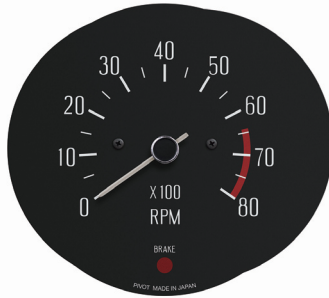

S30. GC10. GC110 Tachometer

ハコスカ 前期

KG-HA1 (10000rpm / 白針)
価格 ¥45,000

KG-HA8 (8000rpm / 白針)
価格 ¥45,000

ハコスカ 後期

KG-HB1 (10000rpm / 白針)
価格 ¥45,000

KG-HB1Y (10000rpm / 黄針)
価格 ¥45,000

KG-HB8 (8000rpm / 白針)
価格 ¥45,000

KG-HB8Y (8000rpm / 黄針)
価格 ¥45,000

ケンメリ

KG-KA1Y (10000rpm / 黄針)
価格 ¥45,000

KG-KA8Y (8000rpm / 黄針)
価格 ¥45,000

フェアレディZ (S30)

KG-Z1 (10000rpm / 白針)
価格 ¥45,000

KG-Z8 (8000rpm / 白針)
価格 ¥45,000

配線接続方法