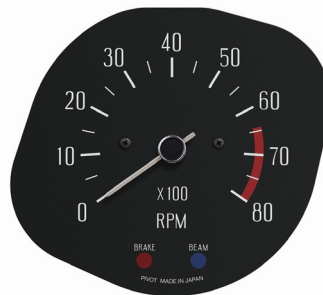

S30. GC10. GC110 Tachometer

ハコスカ 前期

KG-HA1 (10000rpm / 白針)
価格 ¥45,000

KG-HA8 (8000rpm / 白針)
価格 ¥45,000

ハコスカ 後期

KG-HB1 (10000rpm / 白針)
価格 ¥45,000

KG-HB1Y (10000rpm / 黄針)
価格 ¥45,000

KG-HB8 (8000rpm / 白針)
価格 ¥45,000

KG-HB8Y (8000rpm / 黄針)
価格 ¥45,000

ケンメリ

KG-KA1Y (10000rpm / 黄針)
価格 ¥45,000

KG-KA8Y (8000rpm / 黄針)
価格 ¥45,000

フェアレディZ (S30)

KG-Z1 (10000rpm / 白針)
価格 ¥45,000

KG-Z8 (8000rpm / 白針)
価格 ¥45,000

配線接続方法